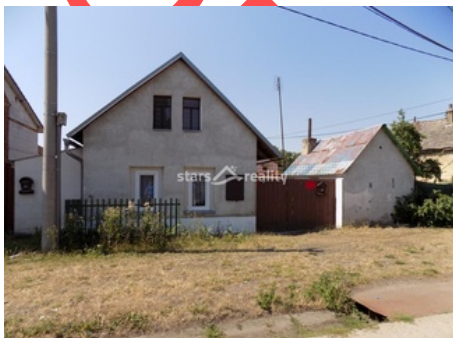

Prodej rodinného domu, 2+1, Štětí - Počeplice okr. Litoměřice

Počeplice č.p. 2, Štětí, Litoměřice

Cena **899 000 Kč**
 cena je uvedena včetně kompletního právního servisu

Typ nabídky Prodej
Plocha 85 m²
Typ nemovitosti Rodinné domy

Stars reality Vám zprostředkují exklusivní prodej rodinného domu 2+1 v obci Štětí - Počeplice okr. Litoměřice, s pozemkem o celkové výměře 423 m². V přízemí domu se nachází předstíň, kuchyň, dva pokoje, koupelna a WC, dále se zde vybízí možnost půdní vestavby. Vytápění domu zajišťuje ústřední topení na tuhá paliva, ohřev vody zajišťuje bojler, dům je napojen na mšstkovou vodu, má vlastní jímku, elektřina 220V / 380V. K domu náleží zahrada, kde je možnost příjemného posezení, dále k domu náleží menší stodola a kůlny. Možnost vjezdu ze silnice přímo na pozemek. V Počeplicích hospoda, širší občanská vybavenost je potraviny, školka, obecní úřad, pošta..., širší občanskou vybavenost najdeme ve Štětí. Dům je možno financovat hypotékou, kterou Vám v případě Vašeho zájmu zdarma vyřídíme. Pro bližší informace či prohlídku kontaktujte makléřku. ID: 100777

Druh budovy	Smíšená	Sklep	Ano
Pozemek	423 m ²	Voda	Místní zdroj
Stav	Dobrý	Topení	Ústřední - tuhá paliva
Energetická třída	G		
Počet parkovacích míst	5		

Kovářová Gabriela
 g.kovarova@starsreality.cz
 +420 605 112 373
 www.starsreality.cz